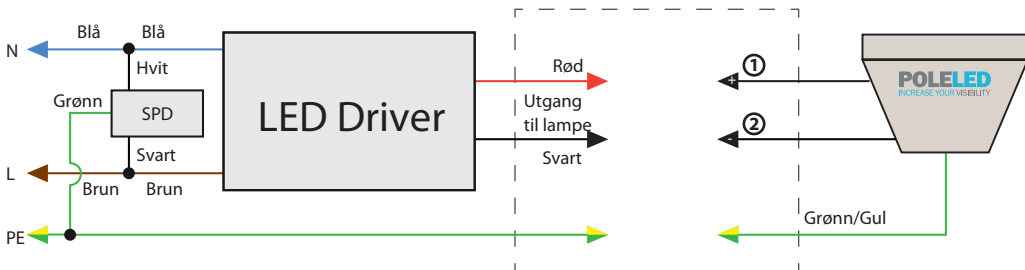

SURGE PROTECTION DEVICE

Surge Protection Device (SPD) er den ideelle løsningen for maksimal beskyttelse av (utendørs) belysning.

Surge Protection Device (SPD) er den ideelle løsningen for maksimal beskyttelse av (utendørs) belysning. SPD-enheten er viktig når LED-systemer er installert i et høyrisikoområde. Produktet kan brukes sammen med en ny eller eksisterende lysløsning, uavhengig av type teknologi. SPD gir beskyttelse uten behov for jording, og den er dermed en unik løsning for klasse II-systemer. Den er spesielt utviklet for at installasjonen skal fungere over lang tid.

PoleLed BV anbefaler at risikoen for overspenning av lampene minimeres.

FORDELER

- Optimalisering av levetid for utendørsinstallasjoner
- Minimal risiko for svikt på grunn av storm, lynnedslag, overspenning osv.
- Forlenger installasjonens levetid
- Tåler overspenning opptil 10kA/10kV
- Egnet for armaturer i klasse I og II
- Spesielt designet for installasjoner på uteområder, offentlige veier osv.
- Lang levetid, robust beskyttelse mot fuktighet, vibrasjoner og ekstreme temperaturer

Se neste side for koblingskjema.

VAN KAAM HANDEL AS

POLELED KOBLINGSSKJEMA

POLELED ARMATUR - SPD - LAMPESTRØM

Festesystemet skal alltid være jordkoblet som vist i koblingsskjemaet. Hvis ikke er garantien ikke gyldig.